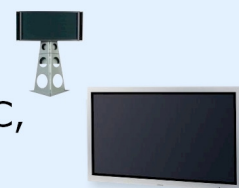

H/B: 150 x 120cm

zugeklappte Tafel:

H/B: 75 x 120cm

mobil / 2 Rollen feststellbar,
Alurahmenprofil: lichtgrau

TONANLAGEN

- Mischpult
- Mikrofone
- Lautsprecher
- Stative

Transportsicher
und mobil

PLASMABILDSCHIRME

Bildschirme in den
verschieden Größen,

Anschlüsse: VGA, BNC,
S-Video, etc.

Mit Stativ oder Wandmontage

EDV:

Laptops, TFT Monitore, Zubehör

Videotechnik:

DVD Player, Videorekorder,
Digitalkamera, VHS Vollformat
Kamera, Receiver, Stative