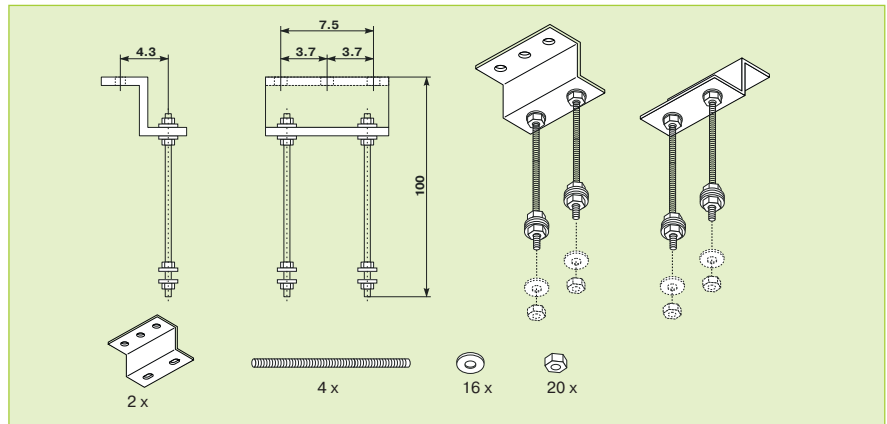

### Wand-/Deckenabstandsträger

Abstand zur Wand oder Decke ca. 30 cm,  
 Farbe: Weiß, RAL 9003  
 Art.-Nr. 13279 pro Paar 67,- €

Abstand zur Wand oder Decke ca. 40 cm,  
 Farbe: Weiß, RAL 9003  
 Art.-Nr. 13280 pro Paar 69,- €

### Montageset für abgehängte Decken

Mit diesem Set können bis zu 100 cm  
 Distanz in abgehängten Decken überbrückt  
 werden. Lieferumfang: Vier Gewindestangen  
 ca. 100 cm lang mit Montageset und  
 Montagewinkel  
 Art.-Nr. 13270 Set 65,- €