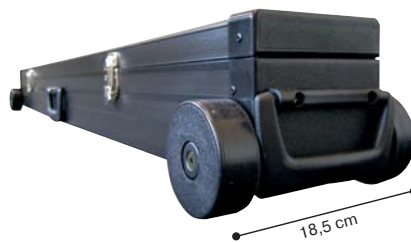

MovieLux Mobil – jederzeit und überall einsatzbereit und im Handumdrehen aufgebaut

- Problemloser Aufbau – mit nur zwei Handgriffen lässt sich die Projektionsfläche stufenlos aus dem Koffer ziehen
- Das stabile Scherengelenk sorgt für die optimale Planlage der Projektionsfläche
- Schwarze Umrandung für einen sauberen Bildabschluss, die Projektion wirkt kontrastreicher
- Die Projektionsfläche ist in einem stabilen und formschönen Koffer integriert
- Der robuste Aufbewahrungskoffer aus Aluminium schützt die Projektionsfläche vor Staub und Beschädigung auch beim Transport außer Haus
- Platz sparend aufzubewahren
- Mit vier Rollen und zwei Handgriffen für einfachen Transport
- Gehäusefarbe: Schwarz, RAL 9005

Projektionsfläche

- Aufprojektion, **Typ D**
- Leuchtdichtefaktor nach DIN 19045, ca. 1,2
- Mattweiß, auf Gewebebasis
- 2 cm schwarze Umrandung
- Rückseite: Schwarz, lichtdicht

Rückseite mit Scherengelenk, stufenlose Höheneinstellung

Rollen und Handgriff für einfachen Transport

MovieLux Mobil							
Bildmaße B/H	A	B	C	Diagonale cm/inch	Gewicht netto kg	Art.-Nr.	Preis €
Videoformat 4:3							
155/115 cm	175	179	62	193/76	14,5	13041	429,-
175/125 cm	195	183	56	215/85	15,5	13042	459,-
196/147 cm	215	213	64	245/96	17,5	13045	559,-
Format 1:1							
155/155 cm	175	179	22	219/86	14,5	13044	429,-
196/196 cm	215	213	15	277/109	17,5	13046	559,-
Format 16:9							
196/110 cm	211	200	86	225/89	17,5	130470	559,-