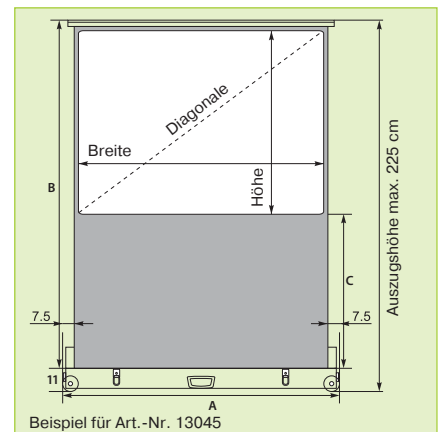

MovieLux Mobil – jederzeit und überall einsatzbereit und im Handumdrehen aufgebaut

- Problemloser Aufbau – mit nur zwei Handgriffen lässt sich die Projektionsfläche stufenlos aus dem Koffer ziehen
- Das stabile Scherengelenk sorgt für die optimale Planlage der Projektionsfläche
- Schwarze Umrandung für einen sauberen Bildabschluss, die Projektion wirkt kontrastreicher
- Die Projektionsfläche ist in einem stabilen und formschönen Koffer integriert
- Der robuste Aufbewahrungskoffer aus Aluminium schützt die Projektionsfläche vor Staub und Beschädigung auch beim Transport außer Haus
- Platz sparend aufzubewahren
- Mit vier Rollen und zwei Handgriffen für einfachen Transport
- Gehäusefarbe: Schwarz, RAL 9005

Projektionsfläche

- Aufprojektion, **Typ D**
- Leuchtdichtefaktor nach DIN 19045, ca. 1,2
- Mattweiß, auf Gewebebasis
- 2 cm schwarze Umrandung
- Rückseite: Schwarz, lichtdicht

Rückseite mit Scherengelenk, stufenlose Höheneinstellung

Rollen und Handgriff für einfachen Transport

MovieLux Mobil							
Bildmaße B/H	A	B	C	Diagonale cm/inch	Gewicht netto kg	Art.-Nr.	Preis €
Videoformat 4:3							
155/115 cm	175	179	62	193/76	14,5	13041	429,-
175/125 cm	195	183	56	215/85	15,5	13042	459,-
196/147 cm	215	213	64	245/96	17,5	13045	559,-
Format 1:1							
155/155 cm	175	179	22	219/86	14,5	13044	429,-
196/196 cm	215	213	15	277/109	17,5	13046	559,-
Format 16:9							
196/110 cm	211	200	86	225/89	17,5	130470	559,-