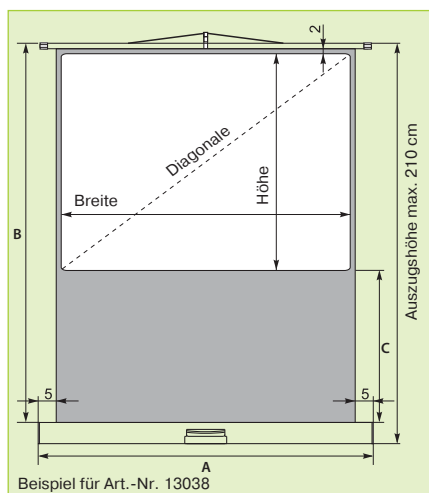

MovieLux Compact – mobiles Kino für Zuhause

Rückseite:
stufenlos höhenverstellbar

- Perfekte Planlage
- Projektionsfläche stufenlos höhenverstellbar
- Schwarze Umrandung für einen sauberen Bildabschluss, die Projektion wirkt kontrastreicher
- Aufhängebügel zum Schrägstellen der Projektionsfläche (zum Ausgleich des Keystone-Effektes)
- Tragegriff an der Vorderseite
- Kein Raumverlust durch lange Stativfüße
- Platz sparend aufzubewahren
- Halterung für das Teleskop-Stativ, geschützt unter dem Projektionswandgehäuse
- Gehäusefarbe: Weißaluminium, RAL 9006 (bei Art.-Nr. 130390 Gehäuse: Schwarz)

Projektionsfläche

- Aufprojektion, **Typ D**
- Leuchtdichtefaktor nach DIN 19045, ca. 1,2
- Mattweiß, auf Folienbasis
- 2 cm schwarze Umrandung
- Rückseite: Schwarz, nahezu lichtdicht
- Bei Art.-Nr. 130390: hochwertige Projektionsfläche auf Fieberglassbasis, Typ D

modernes, formschönes Design

Rückseite: Stativstange wird einfach eingesteckt

Aufhängebügel zum Schrägstellen der Bildwände

| MovieLux Compact | | | | | | | |
|------------------------|-----|-----|----|-----------|---------------|----------|---------|
| Bildmaße B/H | A | B | C | Diagonale | Gewicht netto | Art.-Nr. | Preis € |
| | cm | | | cm/inch | kg | | |
| Videoformat 4:3 | | | | | | | |
| 120/90 cm | 134 | 143 | 51 | 150/59 | 8,5 | 13035 | 195,- |
| 160/120 cm | 174 | 172 | 50 | 200/79 | 11,0 | 13036 | 229,- |
| 180/135 cm | 194 | 200 | 63 | 225/89 | 12,0 | 13038 | 259,- |
| 194/146 cm | 214 | 200 | 54 | 243/96 | 16,0 | 130390 | 285,- |
| Format 1:1 | | | | | | | |
| 160/160 cm | 174 | 193 | 31 | 226/89 | 11,0 | 13037 | 229,- |