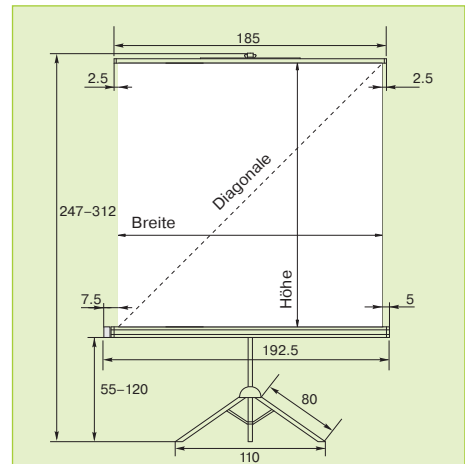

## CombiFlex Pro – für hohe Anforderung an Qualität

- Universell einsetzbar
- Stabiles Vierkant-Stahl-Stativ
- Höhenverstellbare Projektionsfläche
- Ausklappbarer Aufhängebügel zum Schrägstellen der Projektionsfläche, ca. 10° (zum Ausgleich des Keystone-Effektes)
- Spannkopf-Mechanik für optimale Planlage
- Tragegriff für einfachen Transport
- Achteck-Stahlblechgehäuse
- Gehäusefarbe: Weißaluminium, RAL 9006
- Robustes Dreibein-Stativ

### Projektionsfläche

- Aufprojektion, **Typ D**
- Leuchtdichtefaktor nach DIN 19045, ca. 1,2
- Mattweiß, auf Folienbasis
- Rückseite: nahezu lichtdicht

CombiFlex Pro				
Außenmaße B/H	Diagonale cm/inch	Gewicht netto kg	Art.-Nr.	Preis €
150/150 cm	212/84	9,5	13005	99,-
180/180 cm	255/100	10,7	13006	129,-
200/200 cm	283/111	14,5	13007	149,-

## CombiFlex Budget – günstiges und unkompliziertes Einsteigermodell

- Stahl-Stativ mit ovalem Rohr
- Stufenlos höhenverstellbare Projektionsfläche
- Tragegriff für den einfachen Transport
- Achteck-Stahlblechgehäuse
- Gehäusefarbe: Weiß
- Robustes Dreibein-Stativ

### Projektionsfläche

- Aufprojektion, **Typ D**
- Leuchtdichtefaktor nach DIN 19045, ca. 1,2
- Mattweiß, auf Gewebebasis
- Rückseite: nahezu lichtdicht

CombiFlex Budget				
Außenmaße B/H	Diagonale cm/inch	Gewicht netto kg	Art.-Nr.	Preis €
150/150 cm	212/84	11,0	16410	75,-
180/180 cm	255/100	13,0	16411	89,-
200/200 cm	283/111	15,0	16412	109,-