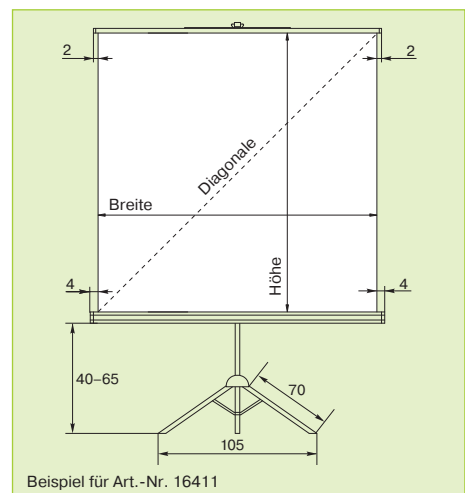

### Projektionsfläche

- Aufprojektion, **Typ D**
- Leuchtdichtefaktor nach DIN 19045, ca. 1,2
- Mattweiß, auf Folienbasis
- Rückseite: nahezu lichtdicht

CombiFlex Pro				
Außenmaße B/H	Diagonale cm/inch	Gewicht netto kg	Art.-Nr.	Preis €
150/150 cm	212/84	9,5	13005	99,-
180/180 cm	255/100	10,7	13006	129,-
200/200 cm	283/111	14,5	13007	149,-

### Projektionsfläche

- Aufprojektion, **Typ D**
- Leuchtdichtefaktor nach DIN 19045, ca. 1,2
- Mattweiß, auf Gewebebasis
- Rückseite: nahezu lichtdicht

CombiFlex Budget				
Außenmaße B/H	Diagonale cm/inch	Gewicht netto kg	Art.-Nr.	Preis €
150/150 cm	212/84	11,0	16410	75,-
180/180 cm	255/100	13,0	16411	89,-
200/200 cm	283/111	15,0	16412	109,-