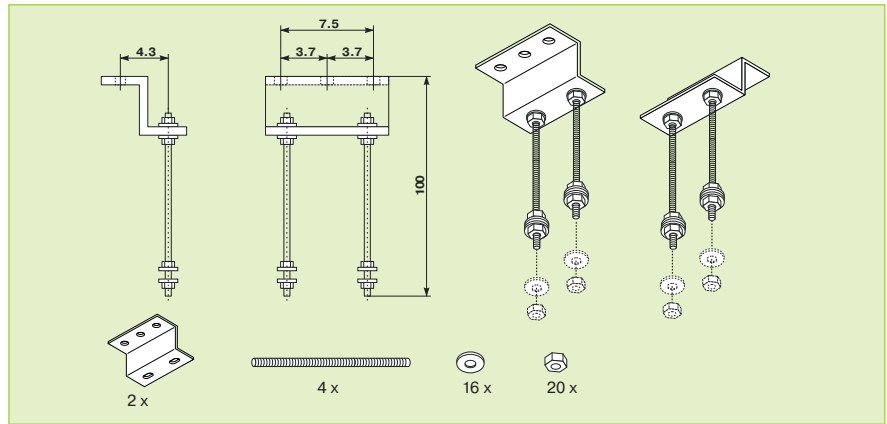

Zubehör für RollFix Premium Kurbel und Electric

Wand-/Deckenabstandsträger

Abstand zur Wand oder Decke ca. 30 cm,

Farbe: weiß, RAL 9003

Art.-Nr. 13279

pro Paar 67,- €

Abstand zur Wand oder Decke ca. 40 cm,

Farbe: weiß, RAL 9003

Art.-Nr. 13280

pro Paar 69,- €

Montageset für abgehängte Decken

Mit diesem Set können bis zu 100 cm

Distanz in abgehängten Decken überbrückt

werden. Lieferumfang: Vier Gewindestangen

ca. 100 cm lang mit Montageset und

Montagewinkel

Art.-Nr. 13270

Set 65,- €

Zubehör für RollFix Premium Electric

Funkfernsteuerung mit Handsender

Empfänger und Handsender

Art.-Nr. 184931

Set 159,- €