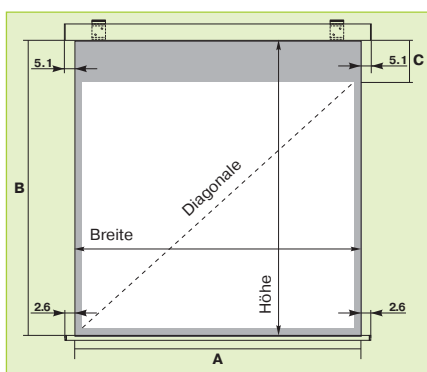

- **NEU: Einfahren der Projektionsfläche mit Slow-Return-Effekt**, d.h. die Projektionsfläche rollt sich langsam und geräuscharm wieder auf
- Projektionsfläche stufenlos einstellbar
- Wand- oder Deckenmontage möglich, universelle Montagewinkel im Lieferumfang enthalten
- Montagewinkel sind horizontal am Bildwandgehäuse verschiebbar
- Aluminium-Gehäuse, Querschnitt ca. 8,6 x 8,8 cm

- Gehäusebündige Stahl-Endkappen
- Exakter, bündiger Abschluss der Projektionsfläche mit dem Gehäuse durch konischen Beschwerungsstab
- Gehäusefarbe: weiß, RAL 9016
- Erhältlich im **1:1-Format** (ohne Umrandung) oder **4:3-Format** mit schwarzer Maske

### Projektionsfläche

- Aufprojektion, **Typ D**
- Leuchtdichtefaktor nach DIN 19045, ca. 1,2
- Mattweiß, auf Gewebebasis
- Rückseite: lichtdicht

Format 1:1

Format 4:3 mit schwarzer Maske

Verschiebbare Montagewinkel

### Wandabstandhalter

- 10 cm Abstand  
Art.-Nr. 13532  
Paar 65,- €
- 30 cm Abstand  
Art.-Nr. 13533  
Paar 67,- €
- 50 cm Abstand  
Art.-Nr. 13534  
Paar 69,- €

MovieSmart Rollo							
Bildmaße B/H	A	B	C	Diagonale cm/inch	Gewicht netto kg	Art.-Nr.	Preis €
<b>Format 1:1</b>							
150/150 cm				212/84	9,3	135000	289,-
180/180 cm				255/100	12,3	135010	319,-
200/200 cm				283/111	12,8	135020	349,-
240/240 cm				339/133	15,0	135030	409,-
<b>Videoformat 4:3</b>							
146/110 cm	150	150	38	183/72	9,3	135040	319,-
176/132 cm	180	180	46	220/87	12,3	135050	349,-
196/147 cm	200	200	51	245/96	12,8	135060	379,-
236/177 cm	240	240	61	295/116	15,0	135070	439,-