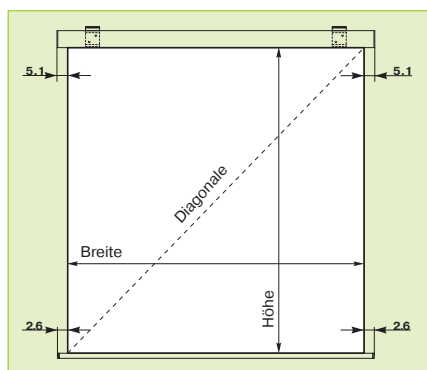

## MovieSmart Rollo – attraktiv und immer passend

Die MovieSmart Rollo ist eine hochwertige Alternative zu den herkömmlichen Federrollo Projektionswänden. Sie integriert sich mit ihrem formschönen Design und dem schmalen Gehäuse optimal in nahezu jeden Raum.

- **NEU: Einfahren der Projektionsfläche mit Slow-Return-Effekt**, d.h. die Projektionsfläche rollt sich langsam und geräuscharm wieder auf
- Projektionsfläche stufenlos einstellbar
- Wand- oder Deckenmontage möglich, universelle Montagewinkel im Lieferumfang enthalten
- Montagewinkel sind horizontal am Bildwandgehäuse verschiebbar
- Aluminium-Gehäuse, Querschnitt ca. 8,6 x 8,8 cm

### Projektionsfläche

- Aufprojektion, **Typ D**
- Leuchtdichtefaktor nach DIN 19045, ca. 1,2
- Mattweiß, auf Gewebebasis
- Rückseite: lichtdicht

Format 1:1

Format 4:3 mit schwarzer Maske

Verschiebbare Montagewinkel

### Wandabstandhalter

- 10 cm Abstand  
Art.-Nr. 13532  
Paar 65,- €
- 30 cm Abstand  
Art.-Nr. 13533  
Paar 67,- €
- 50 cm Abstand  
Art.-Nr. 13534  
Paar 69,- €

MovieSmart Rollo							
Bildmaße B/H	A	B	C	Diagonale cm/inch	Gewicht netto kg	Art.-Nr.	Preis €
<b>Format 1:1</b>							
150/150 cm				212/84	9,3	135000	289,-
180/180 cm				255/100	12,3	135010	319,-
200/200 cm				283/111	12,8	135020	349,-
240/240 cm				339/133	15,0	135030	409,-
<b>Videoformat 4:3</b>							
146/110 cm	150	150	38	183/72	9,3	135040	319,-
176/132 cm	180	180	46	220/87	12,3	135050	349,-
196/147 cm	200	200	51	245/96	12,8	135060	379,-
236/177 cm	240	240	61	295/116	15,0	135070	439,-