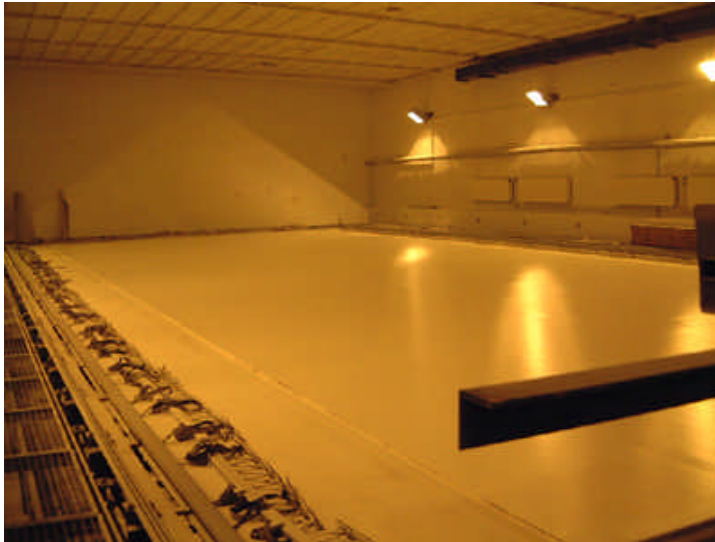

Kinocenter Stockholm

Prüfstand, Transport und Montage

Maxxscreen Panorama Motor

Rollbildwand – installiert 05/2007

1200 cm Breite x 600 cm Höhe nahtlos

Die ganze Welt der Präsentationstechnik