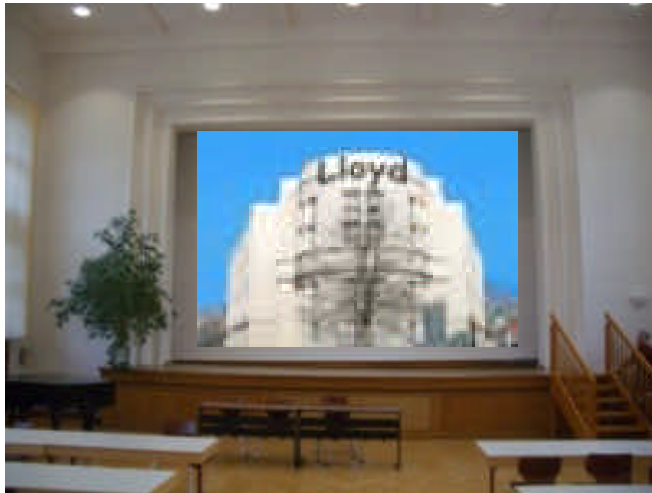

# Lloyd Gymnasium Bremerhaven

## Maxxscreen Panorama Motor

Rollbildwand – installiert 08/2007

750 cm Breite x 700 cm Höhe nahtlos