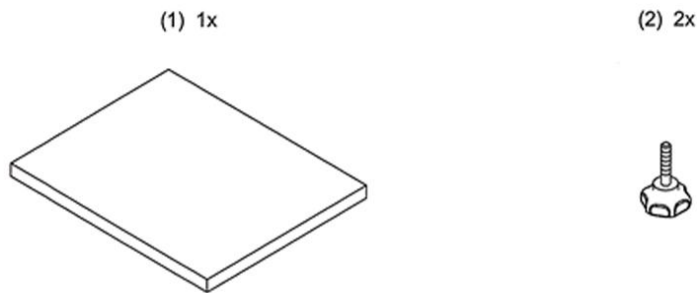

Projektionstisch/Projection table PT10  
Obere Platte/ Table top  
Artikel-Nr. /Code no.180102-N

## Teileliste/Part list