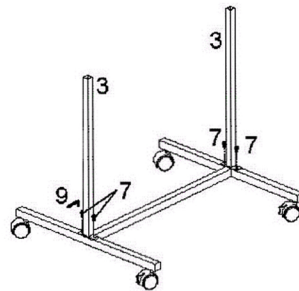

The Conference Company

Montageanleitung/Installation Instruction

Projektionstisch/Projection table PT6

Artikel Nr./Code no. 180062

Teileliste/Part list

Montage/Mounting

1)

2)