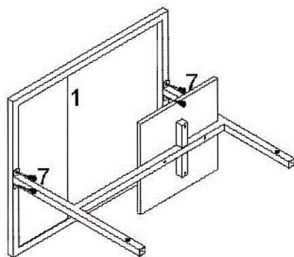

The Conference Company

Montageanleitung/Installation Instruction

Projektionstisch/Projection table PT6

Artikel Nr./Code no. 180062

Teileliste/Part list

Montage/Mounting

1)

2)

3)

4)

5)

6)