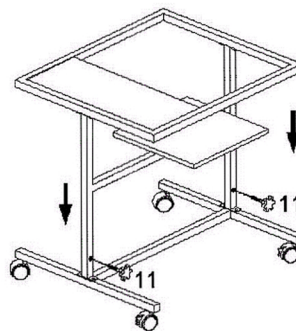

The Conference Company

Montageanleitung/Installation Instruction

Projektionstisch/Projection table PT6

Artikel Nr./Code no. 180062

Teileliste/Part list

Montage/Mounting

1)

2)

3)

4)

5)

6)