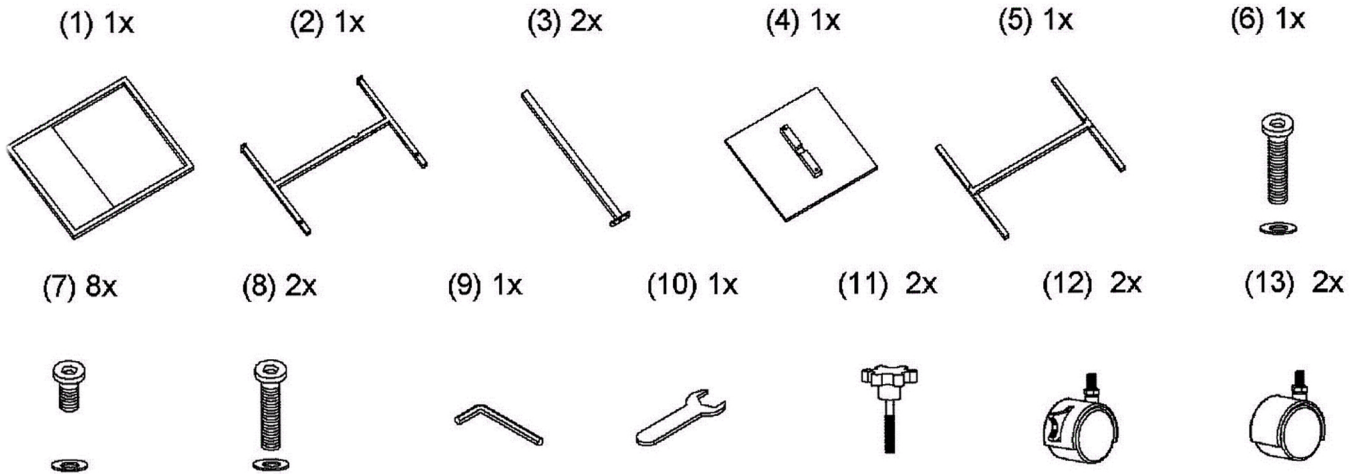

The Conference Company

Montageanleitung/Installation Instruction

Projektionstisch/Projection table PT6

Artikel Nr./Code no. 180062

Teileliste/Part list

Montage/Mounting

1)

2)