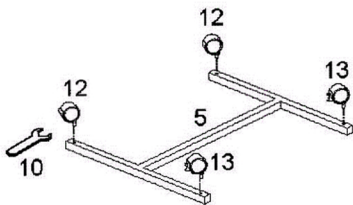

The Conference Company

Montageanleitung/Installation Instruction

Projektionstisch/Projection table PT6

Artikel Nr./Code no. 180062

Teileliste/Part list

Montage/Mounting

1)

2)