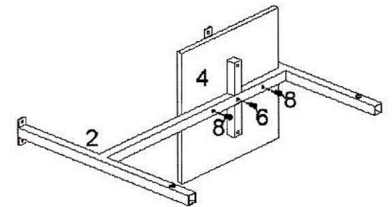

The Conference Company

Montageanleitung/Installation Instruction

Projektionstisch/Projection table PT6

Artikel Nr./Code no. 180062

Teileliste/Part list

Montage/Mounting

1)

2)

3)

4)

5)

6)