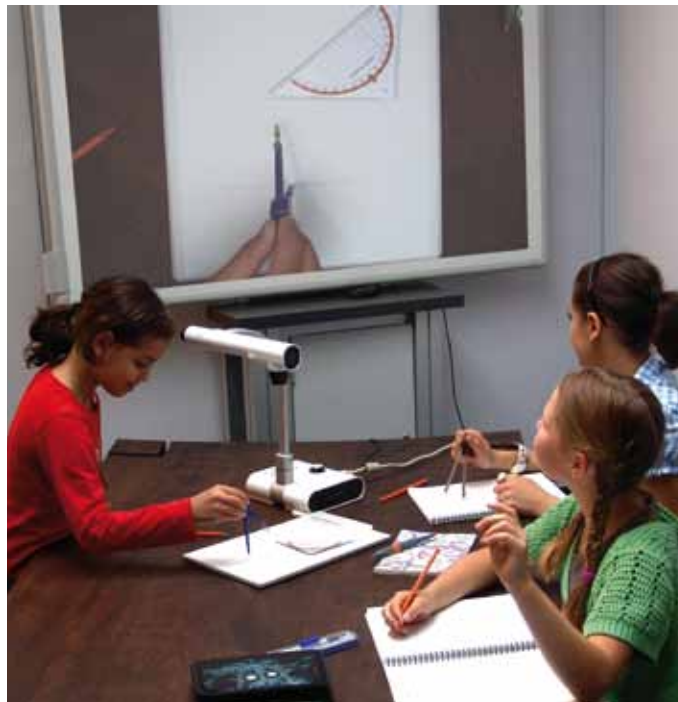

Mit dem L-1ex wird das Lernen und Lehren im wörtlichen Sinne leichter, denn mit diesem Gerät im Klassenzimmer entfällt die Notwendigkeit, dass jede Schülerin und jeder Schüler zwingend ihr eigenes Buch benutzen müssen. Was manchmal „vergessen“ wurde, kann heute absichtlich zu Hause bleiben und erleichtert so die Taschen Ihrer Schüler erheblich.

■ 3D Scanner

Mit seinem Präzisionskamera-System lassen sich Objekte aus verschiedensten Perspektiven detail- und farbgetreu darstellen. Damit steht speziell für den naturwissenschaftlichen Unterricht ein Medium zur Verfügung, mit dem kleine Objekte wie z.B. der Schädel einer Wanderratte oder chemische Reaktionen, wie z.B. die Bildung von Kristallen aus rotem Blutlaugensalz allen Schülern gleichzeitig gezeigt werden können. Mit dem 5,2-fachen optischen Zoom lenken Sie die Aufmerksamkeit selbst auf das kleinste Detail.

■ SD-Karte

Kopieren Sie immer noch Arbeitsblätter vor dem Unterricht? Mit dem L-1ex entfällt diese lästige Pflicht, um allen Schülerinnen und Schülern die gleiche Information an die Hand zu geben. Entwickeln Sie gemeinsam Arbeitsunterlagen im Unterricht und speichern Sie diese mit Hilfe der SD-Karte ab. Später ist das Versenden der Dateien an alle Teilnehmer einfach per e-Mail möglich.