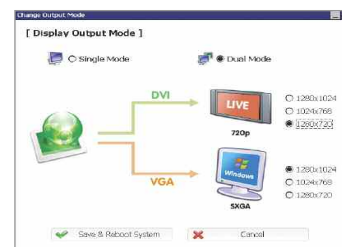

Dualer Monitorausgang:
PC- und Kamerabild parallel auf zwei Displays