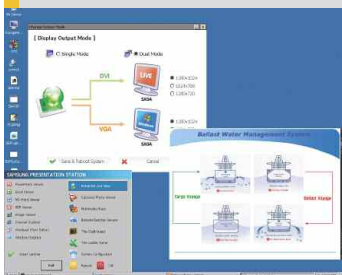

## UF-130DX PRESENTATION STATION

Dokumentenkamera  
und Präsentations-PC  
in einem Gerät

**Samsung Presentation Station:  
Alles, was für eine professionelle  
Präsentation benötigt wird,  
in einem Gerät:**

- Dokumentenkamera mit hochauflösender HD-Videokamera
- Vollwertiger Präsentations-PC mit Windows CE
- HD-Kamera mit 1280 x 720p
- 14-fach optischer Zoom
- Microsoft Office Viewer für PowerPoint, Word und Excel
- Windows Mediaplayer
- Webbrowser und Netzwerkanschluss
- Kartenleser und USB-Schnittstellen
- Bild-im-Bild-Funktion: PC- und Kamerabild gleichzeitig
- Dual-Monitor-Betrieb: PC- und Kamerabild parallel

## Dokumentenkamera-Modus

- scharfe, detaillierte Bilder auch im Großbild durch hochauflösende HD-Kamera mit 1280 x 720p
- kein Ruckeln beim Verschieben der Vorlagen bei 30 Bildern pro Sekunde
- 14facher optischer Zoom macht kleinste Details sichtbar
- Schwenkbare LED-Lampe für optimale Ausleuchtung
- große Auflagefläche für DIN A4-Formate
- Präsentieren von Folien, Dias, Röntgenbilder mit optionaler Durchlichtbox.
- Markierungs- und Zeichenfunktion

## PC-Modus

- Verwendung von Word-, Excel- und PowerPoint-Dateien mit Microsoft Office Viewer
- Windows Mediaplayer spielt alle gängigen Videoformate ab
- Anschlussmöglichkeiten für Maus, Tastatur und USB-Stick
- Internetkonnektivität durch Netzwerkanschluss und Webbrowser
- SD/SDHC Kartenleser zum Abspeichern von Präsentationen