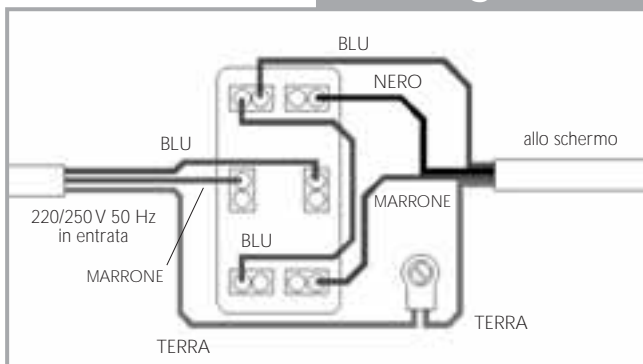

**Fig. 1**

**Fig. 2**

**Fig. 4**

**Fig. 5**

**Fig. 3**

- BLU** =  
blue, blau, bleu, azul
- MARRONE** =  
brown, braun, marron, marrón
- NERO** =  
black, schwarz, noir, negro
- TERRA** =  
ground, Erde, terre, tierra
- in entrata** =  
power supply,  
Stromversorgung,  
d'alimentation électrique,  
alimentación eléctrica
- allo schermo** =  
screen cable,  
Bildkabel,  
cable arriving at the screen,  
cable a la pantalla

\* Ingombro totale = base + 10 cm

- \* Total length = base + 10 cm
- Eingnommene Fl che = base + 10 cm
- Dimensions hors-tout = base + 10 cm
- Dimensiones totales = base + 10 cm

126,0 mm

134,5 mm