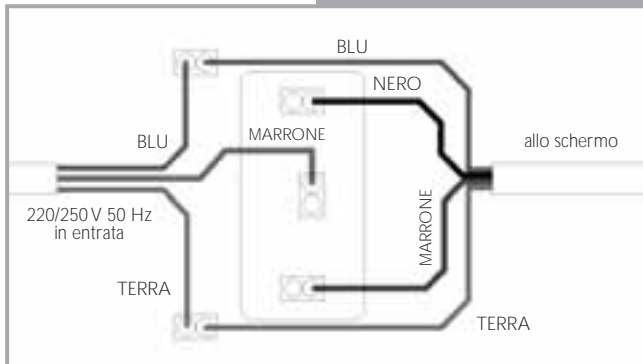

**Fig. 1**

**Fig. 2**

**Fig. 4**

**Fig. 5**

**Fig. 3**

- BLU** =  
blue, blau, bleu, azul
- MARRONE** =  
brown, braun, marron, marrón
- NERO** =  
black, schwarz, noir, negro
- TERRA** =  
ground, Erde, terre, tierra
- in entrata** =  
power supply,  
Stromversorgung,  
d'alimentation électrique,  
alimentación eléctrica
- allo schermo** =  
screen cable,  
Bildkabel,  
cable arriving at the screen,  
cable a la pantalla

\* Ingombro totale = base + 10 cm

- \* Total length = base + 10 cm
- Eingnommene Fl che = base + 10 cm
- Dimensions hors-tout = base + 10 cm
- Dimensiones totales = base + 10 cm

126,0 mm

134,5 mm